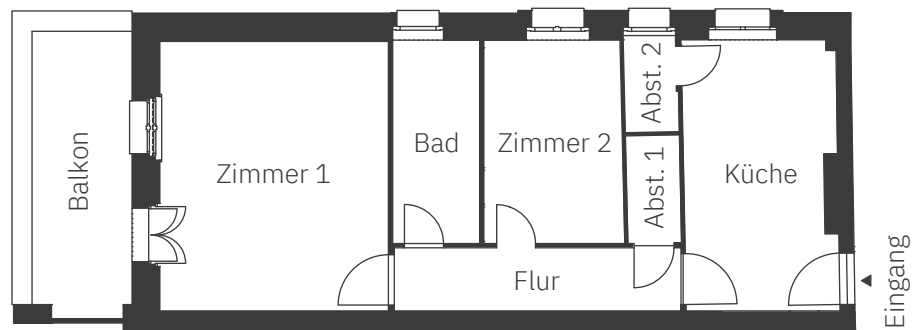

TURM HAUS

Rückwärtige Fassade

Größenangaben

Zimmer 1	21,98 m ²
Küche	14,48 m ²
Zimmer 2	10,05 m ²
Flur	6,45 m ²
Bad	6,34 m ²
Balkon	5,06 m ²
Abst. 1	2,07 m ²
Abst. 2	1,83 m ²

WE 07, 2.OG

VH 2.OG links hinten

2 Zimmer

1 Balkon

ca. 68,26 m^{2*}

RH bis zu ca. 3,58 m

*Der Balkon wurde zu 50% in die Wohnfläche eingerechnet (nach WoFIV).