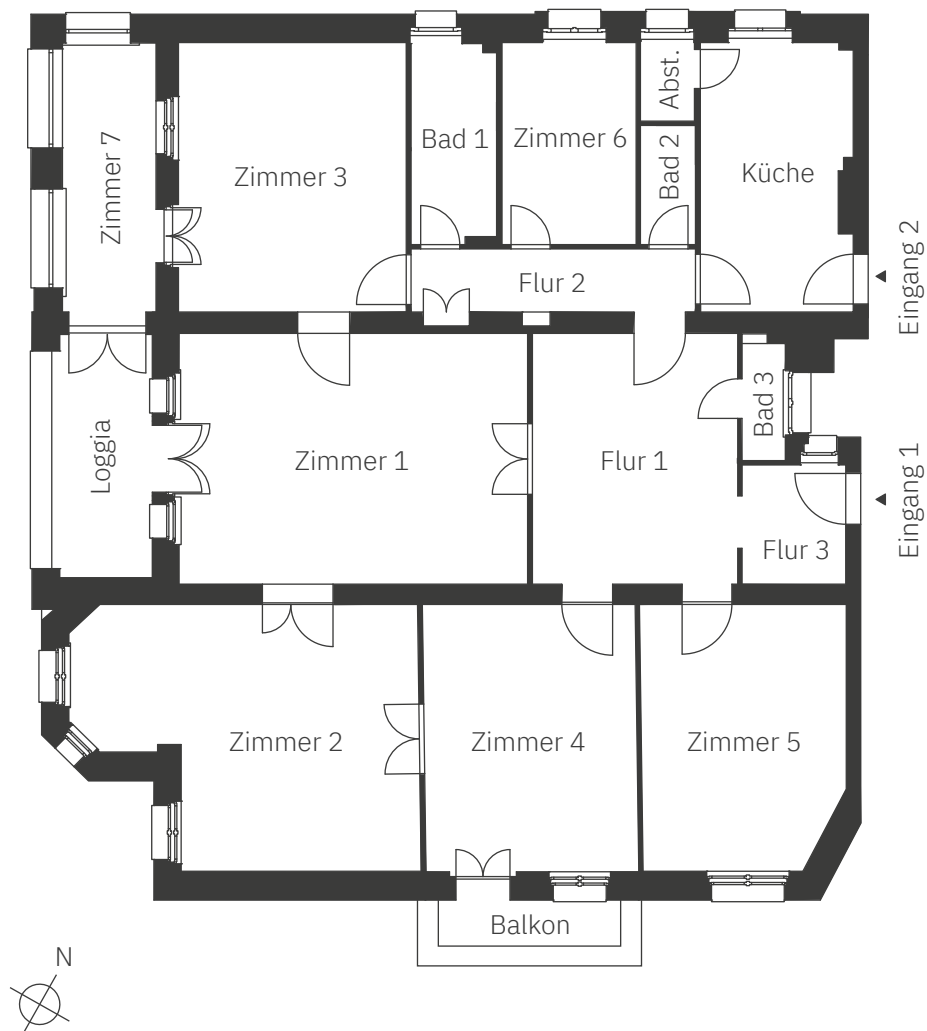

TURM HAUS

Kleinaustraße

WE 04, 1.OG

VH 1.OG links

7 Zimmer

1 Balkon, 1 Loggia

ca. 200,78 m^{2*}

RH bis zu ca. 3,77 m

Größenangaben

Zimmer 1	31,9 m ²
Zimmer 2	28,27 m ²
Zimmer 3	21,90 m ²
Zimmer 4	20,30 m ²
Zimmer 5	18,88 m ²
Flur 1	18,37 m ²
Küche	14,38 m ²
Zimmer 6	9,68 m ²
Zimmer 7	8,98 m ²
Flur 2	6,63 m ²
Bad 1	6,15 m ²
Flur 3	4,41 m ²
Loggia	4,33 m ²
Bad 2	2,34 m ²
Bad 3	1,90 m ²
Abst.	1,58 m ²
Balkon	1,50 m ²

*Der Balkon und die Loggia wurden zu 50% in die Wohnfläche eingerechnet (nach WoFIV).